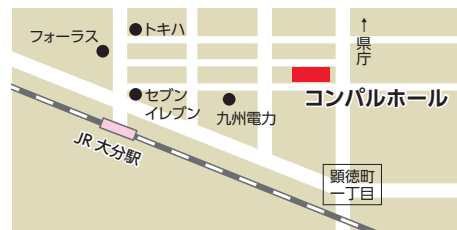

選手に聞いた! 3つの質問

A①沖縄
A②ワイルドスピード
A③阿部選手

チケット情報

座席	前売価格	当日価格
自由席	一般	2,000円 / 2,500円
	中学生	1,000円
	小学生	500円

※座席数に限りがあります。満席の場合は立ち見となります。

●チケット購入方法

- 大分三好ヴァイセアドラー事務局
(住所：大分市佐野4236番地)
電話予約：097-529-9009
- トキハプレイガイド
電話予約：097-538-3111
- コンパルホール
電話予約：097-538-3700
- べっぷアリーナ
電話予約：0977-21-2323

試合会場アクセス

コンパルホール

〒870-0021 大分市府内町1丁目5番38号
TEL 097-538-3700

- ↑ JR大分駅から徒歩5分
- 🚗 大分駅停留所下車 徒歩5分
- 🚗 大分により約15分

選手に聞いた! 3つの質問

- Q①旅行先として行ってみたい所は? Q②好きな映画は?
Q③自分のチームで敵にまわしたくない選手は?