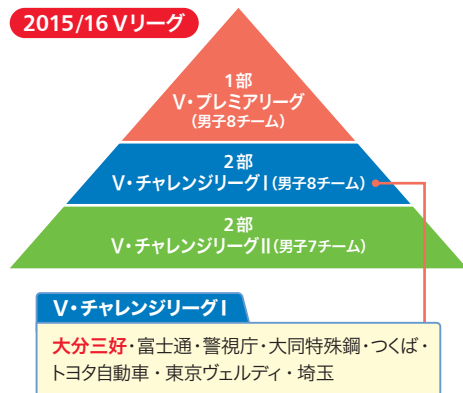

Vリーグを知ろう!

Q Vリーグって?

Vリーグとは、バレーボールの日本国内トップリーグのこと。1967年に日本バレーボール協会主催の「日本リーグ」として発足し、1994年にバレーボールとピクトリー(勝利)の頭文字をとった「Vリーグ」に改称。1部を「V・プレミアリーグ」、2部を「V・チャレンジリーグ」という。なお、2015/16シーズンから「V・チャレンジリーグ」は、「V・チャレンジリーグI(ワン)」と「V・チャレンジリーグII(ツー)」となった。

2015/16 Vリーグ